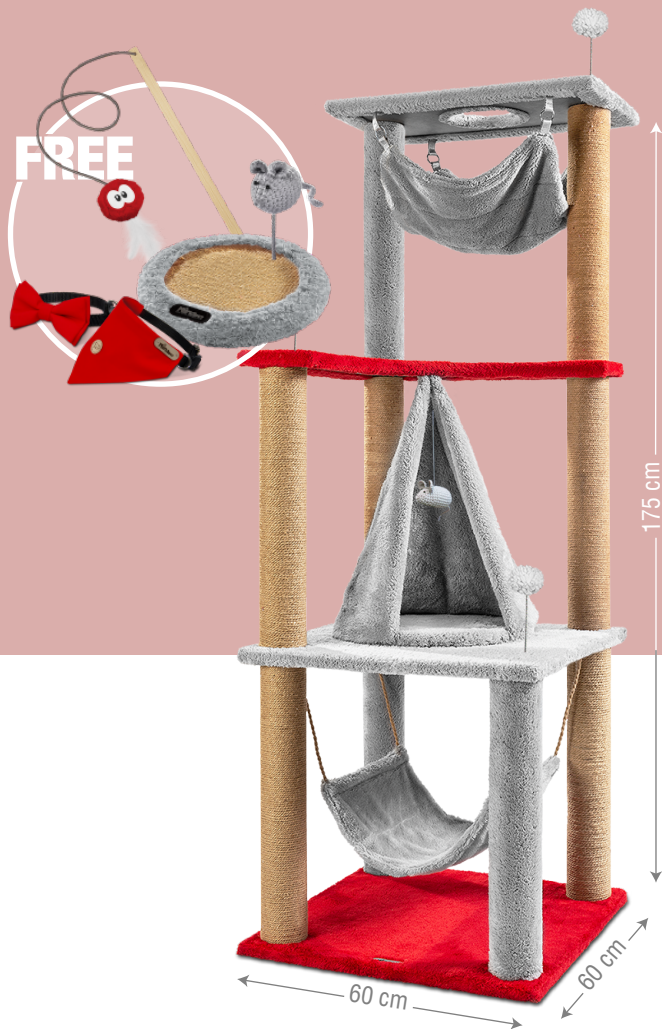

- همراه با پیچ و آچار
- قطعات جدا شونده
- کف محکم و با کیفیت
- مخمل نرم و قابل شستشو (با کف شامپو فرش)
- جای خواب مناسب
- همراه با کت نیپ
- کمترین تکان بعد از مونتاژ

درخت گربه کد X

Code: 6319D

- همراه با پیچ و آچار
- قطعات جدا شونده
- کف محکم و با کیفیت
- مخمل نرم و قابل شستشو (با کف شامپو فرش)
- جای خواب مناسب
- همراه با کت نیپ
- کمترین تکان بعد از مونتاژ

درخت گربه کد A1

Code: 6327D

- همراه با پیچ و آچار
- قطعات جدا شونده
- کف محکم و با کیفیت
- مخمل نرم و قابل شستشو
(با کف شامپو فرش)
- جای خواب مناسب
- همراه با کت نیپ
- کمترین تکان بعد از مونتاژ

FREE

درخت گربه کد 0